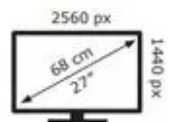

MSI

Modern MD271QP

**26** kWh/1000h

2019/07/13